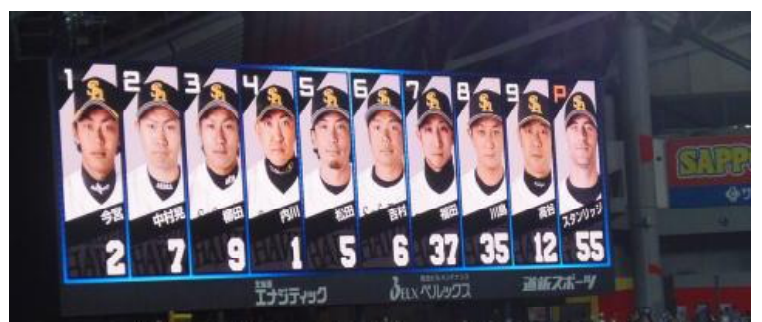

皆様のご参加お待ちしております。

部会長：富樫 応援団長（STV） 世話人：岡田（HBC） 静間（STV） 石坂（HBC） 富原（HBC） 竹田（HBC）

札幌ドーム応援観戦

2015.05.23

今シーズン最初の札幌ドーム応援観戦。
今日の相手はソフトバンク
ファイターズ応援団20名がレフトスタンドの応援ステージ脇に陣取った。

札幌ドームは今シーズンからレフト外野スタンドにも大型ビジョンが新設され、投手の投球数や選手の成績などがタイムリーに表示され観戦に役立つようになった。

大型スクリーンに表示された両軍の先発メンバー

序盤は応援にも熱が入らない

座席は応援ステージののすぐそばだったのでファイターズガールの応援に合わせて声援を送る

今日の先発はファイターズが吉川、ソフトバンクはスタンリッジ。

試合は2回に大きく動く。

四球や安打で満塁となったところで杉谷がタイムリーで1点、更に続く西川が本人初の満塁ホームランでこの回一挙5点を先取。

西川が自身初の満塁ホームラン

仲間に迎えられてホームイン